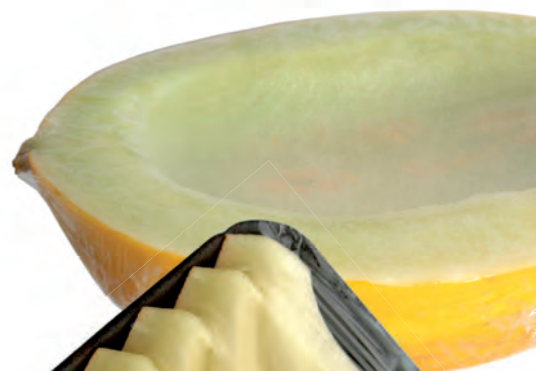

Art.	Produkt	Zutaten	Inh.	Einheit
4859	Mixkiste Zauber	3 x Schokozauber, 3 x Vanillezauber, 2 x Karamellzauber		8 x 200g
4856	Schokozauber mit Früchten	Apfel Jonagold, Walnüsse, Trauben blau, Mandelstifte, Schokopudding	200g	8 x 200g
4857	Vanillezauber mit Früchten	Apfel Jonagold, Walnüsse, Trauben blau, Mandelstifte, Vanillepudding	200g	8 x 200g
4858	Karamellzauber mit Früchten	Apfel Jonagold, Walnüsse, Trauben blau, Mandelstifte, Karamellpudding	200g	8 x 200g
4768	Mixkiste Quark	3 x Erdbeer-Vanillepudding, 1 x Erdbeer-Müsliquark, 1 x Ananas auf Quark		5 x 200g
4861	Apfel mit Milchreis und Zimt	Apfel Jonagold, Milchreis, Zimt	200g	8 x 200g
4255	Ananas auf Quark	Ananas, Vanillequark	200g	5 x 200g
875	Bratapfel-Vanille	Vanillesauce, Apfel Jonagold, Bratapfel, Rosinen, Zimt	250g	5 x 250g
4254	Mango-Müsliquark	Mango, Müsli flakes, Vanillequark	200g	5 x 200g
4862	Früchte auf Quark	Vanillequark, Apfel Jonagold, Ananas, Honigmelone, Cantaloupemelone	200g	8 x 200g
3443	Wintertraum Obst	Vanillesauce, Apfel Jonagold, Mandelstifte, Zimt	300g	6 x 300g
4252	Erdbeer-Vanillepudding	Erdbeeren, Kiwi, Müsli flakes, Vanillepudding	200g	5 x 200g
4253	Erdbeer-Müsliquark	Erdbeeren, Müsli flakes, Vanillequark	200g	5 x 200g
4864	Fruchtsalat Vitalis	Apfel Jonagold und Granny, Honigmelone, Cantaloupemelone, Trauben blau, Orangen, Wassermelone, Ananas, Kiwi	240g	6 x 240g
4248	Fruchtsalat Gourmet	Orangen, Apfel Jonagold und Granny, Honigmelone, Cantaloupemelone, Traube blau, Ananas, Wassermelone, Kiwi	250g	6 x 250g
4249	Fruchtsalat Oase	Orangen, Apfel Jonagold und Granny, Honigmelone, Ananas, Cantaloupemelone, Traube blau	250g	6 x 250g
4767	Mixkiste Fruchtsalat	3 x Fruchtsalat Gourmet, 3 x Fruchtsalat Oase		6 x 250g
3440	Erdbeeren mit Pannacotta	Erdbeeren, Pannacotta	180g	8 x 180g

Art.	Produkt	Inhalt	Einheit
3457	Honigmelone Scheiben	250g	8 x 250g
3459	Galiamelone Scheiben	250g	8 x 250g
3282	Galiamelone halbiert	Stück	8-er
3284	Honigmelone halbiert	Stück	16-er